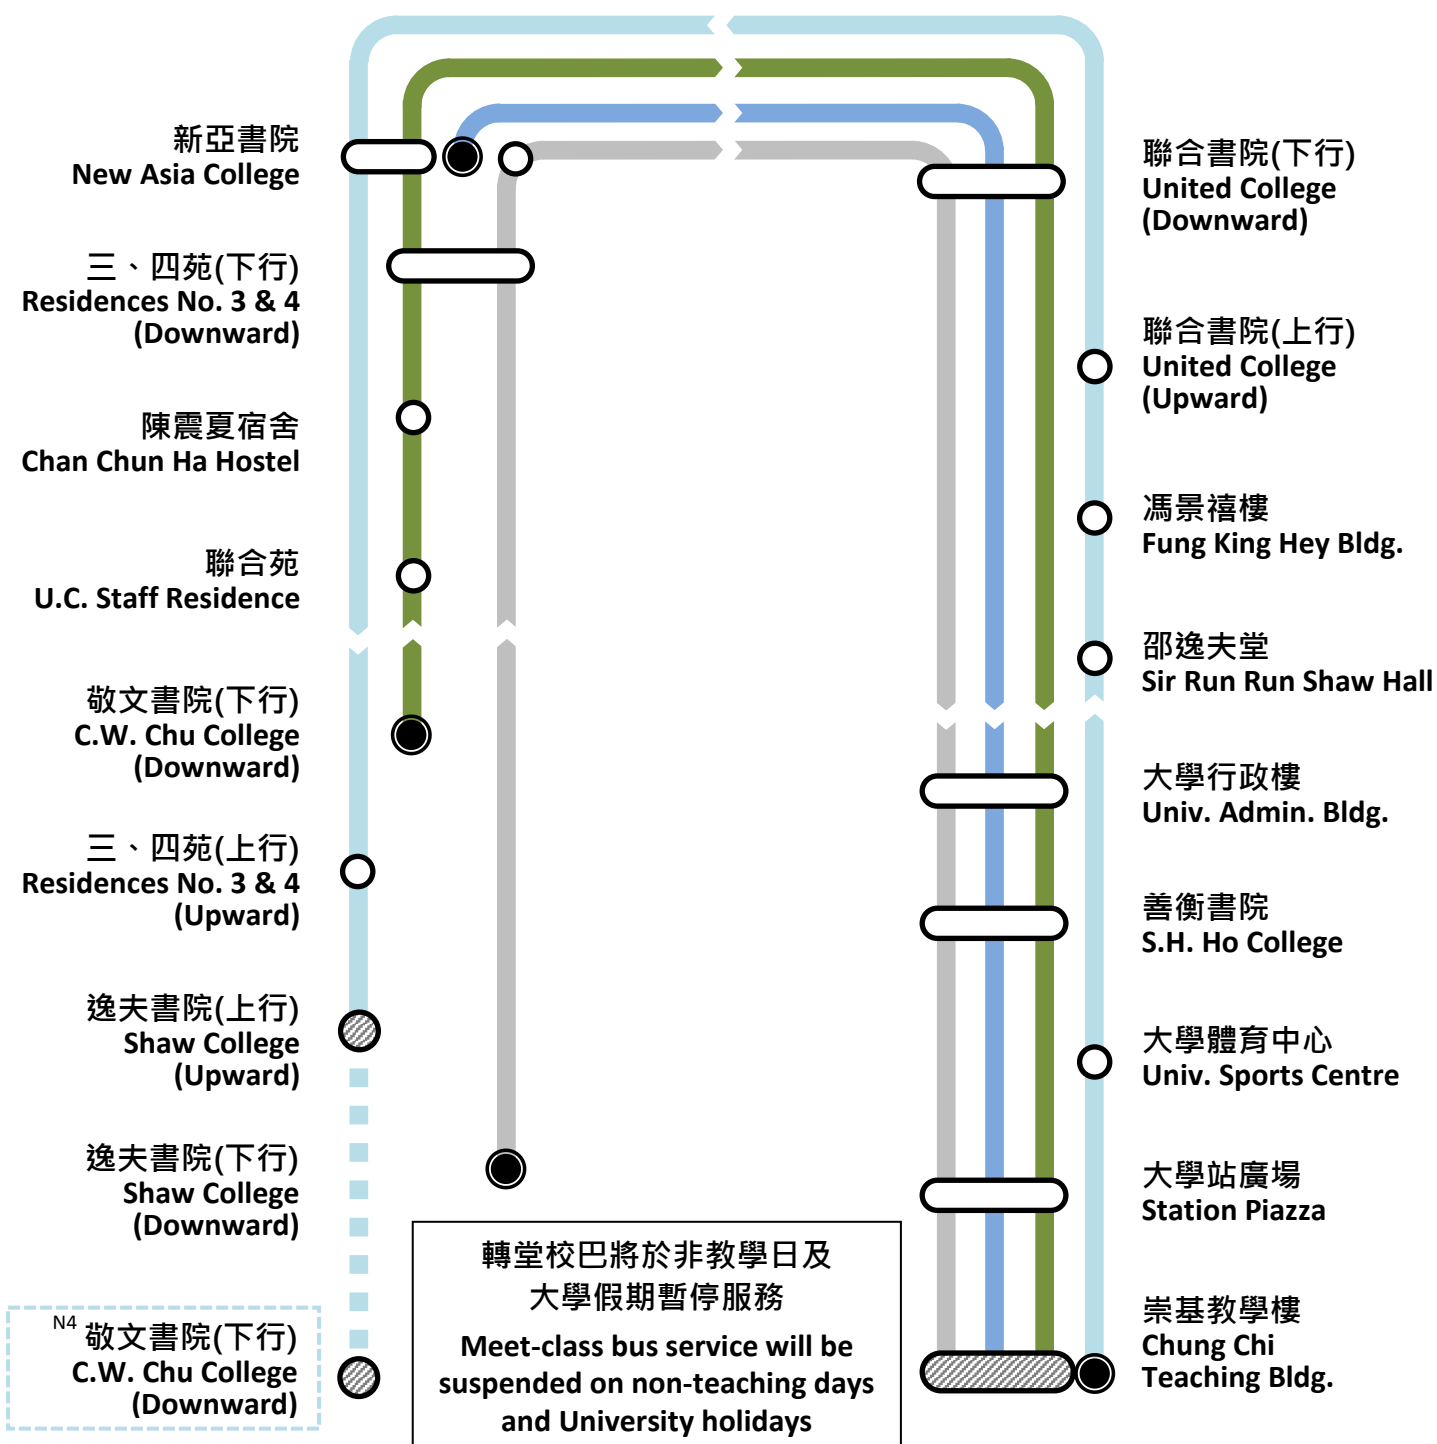

轉堂校巴

星期一至六
Mon - Sat

Meet-Class
School Bus

Mon - Sat

只限教學日
Teaching days only

路線 Route	服務時間 Service Hours	每小時開出時間 (分) Departs hourly at (mins)
5 上行線 Upward	08:50 – 17:50	18, 23 ^{N4} , 50
		<small>N4 逢 23 分開出的班次將停敬文書院 Buses departing at 23 minute will stop at C.W. Chu College</small>
6A 下行線 (敬文) Downward (CWC)	09:10 – 17:10	10
6B 下行線 (新聯) Downward (NA/UC)	12:20 – 17:20	星期一至五 Mon to Fri
		20
7 下行線 (逸夫) Downward (Shaw)	08:18 – 17:50	18, 50

網頁
Website

報失物品
Report lost item(s)

- 起點 First Stop
- 終點 Last Stop

生效：2022年9月5日
Effective : Sep 5, 2022