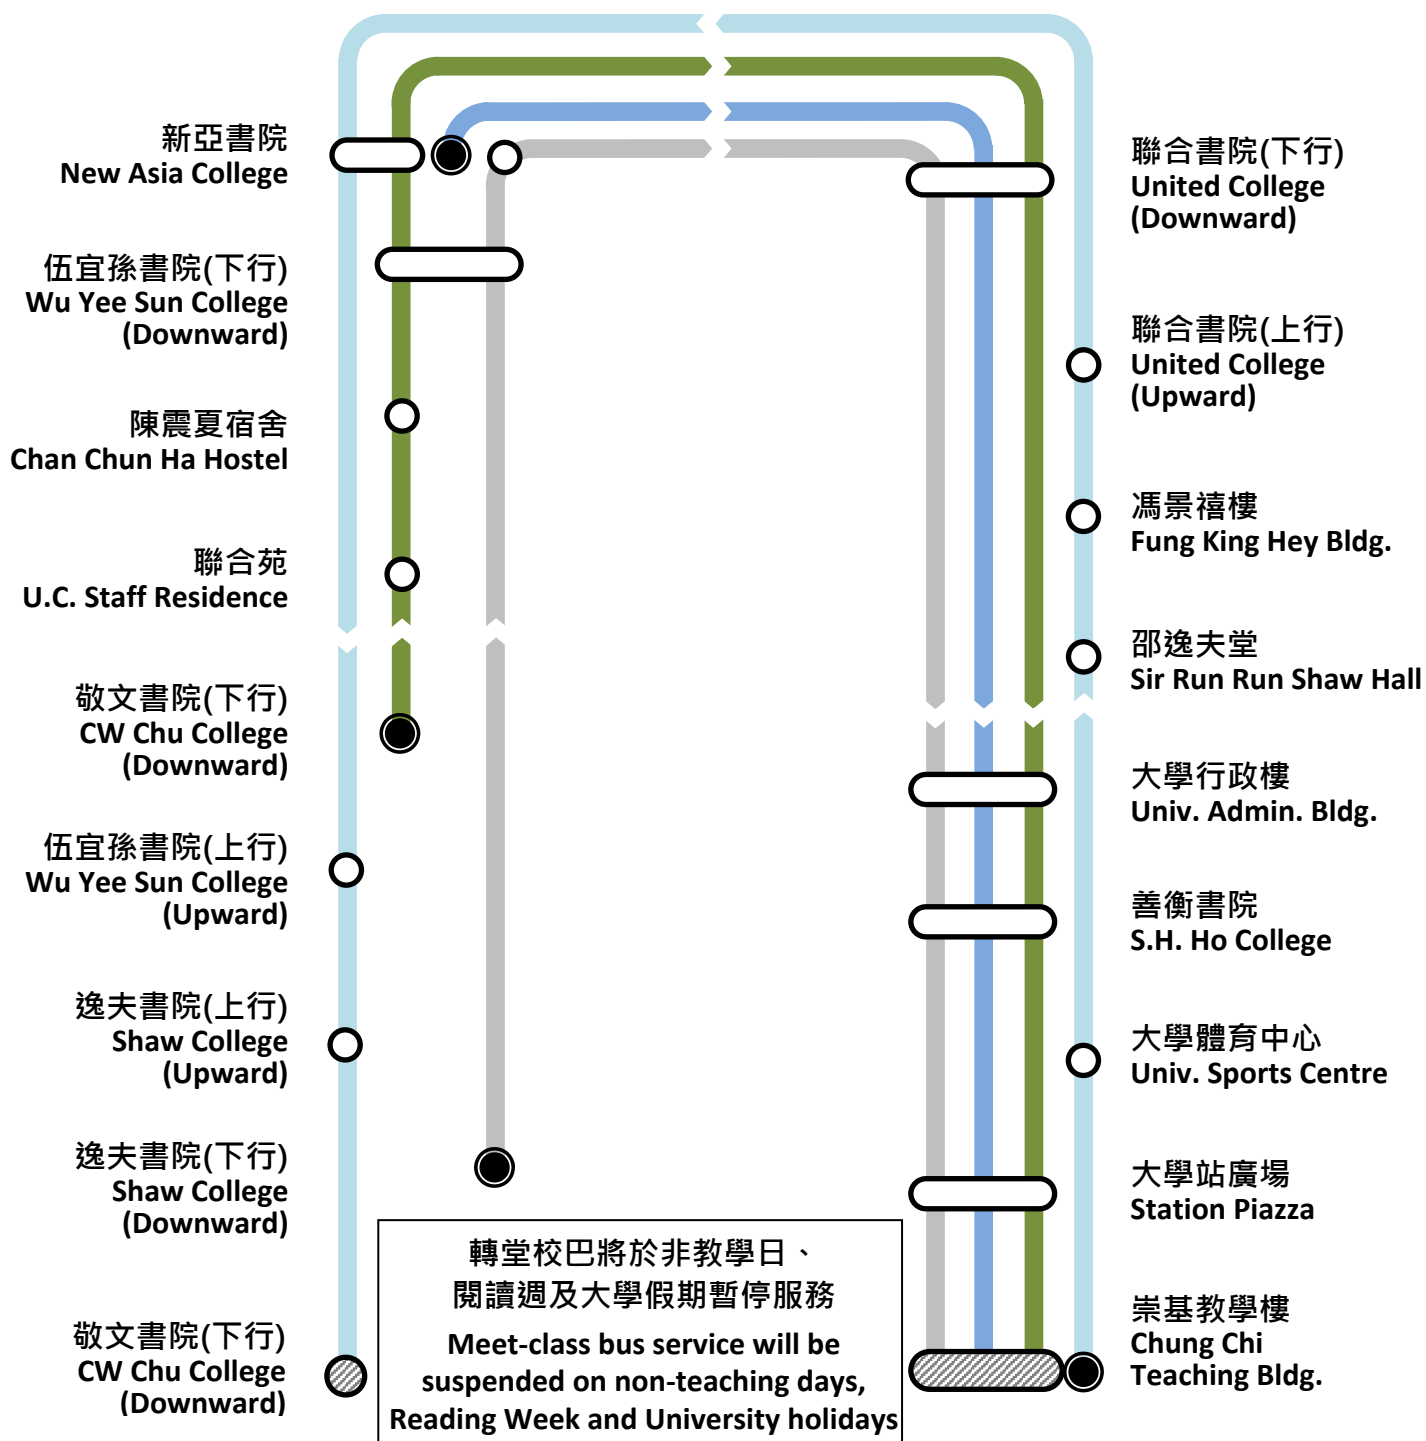

轉堂校巴
星期一至六

Meet-Class
School Bus

Mon - Sat

只限教學日
Teaching days only

路線 Route	服務時間 Service Hours		每小時開出時間 (分) Departs hourly at (mins)
	星期一至五 Mon to Fri	星期六 Sat	
5 上行線 Upward	09:18 - 17:26	09:18 - 13:26	18, 22, 26
6A 下行線 (敬文) Downward (CWC)	09:10 - 17:10	09:10 - 13:10	10
6B 下行線 (新聯) Downward (NA/UC)	12:20 - 17:20	--	20
7 下行線 (逸夫) Downward (Shaw)	08:18 - 17:50	08:18 - 13:18	18, 50

網頁
Website

報失物品
Report lost item(s)

- 起點 First Stop
- 終點 Last Stop