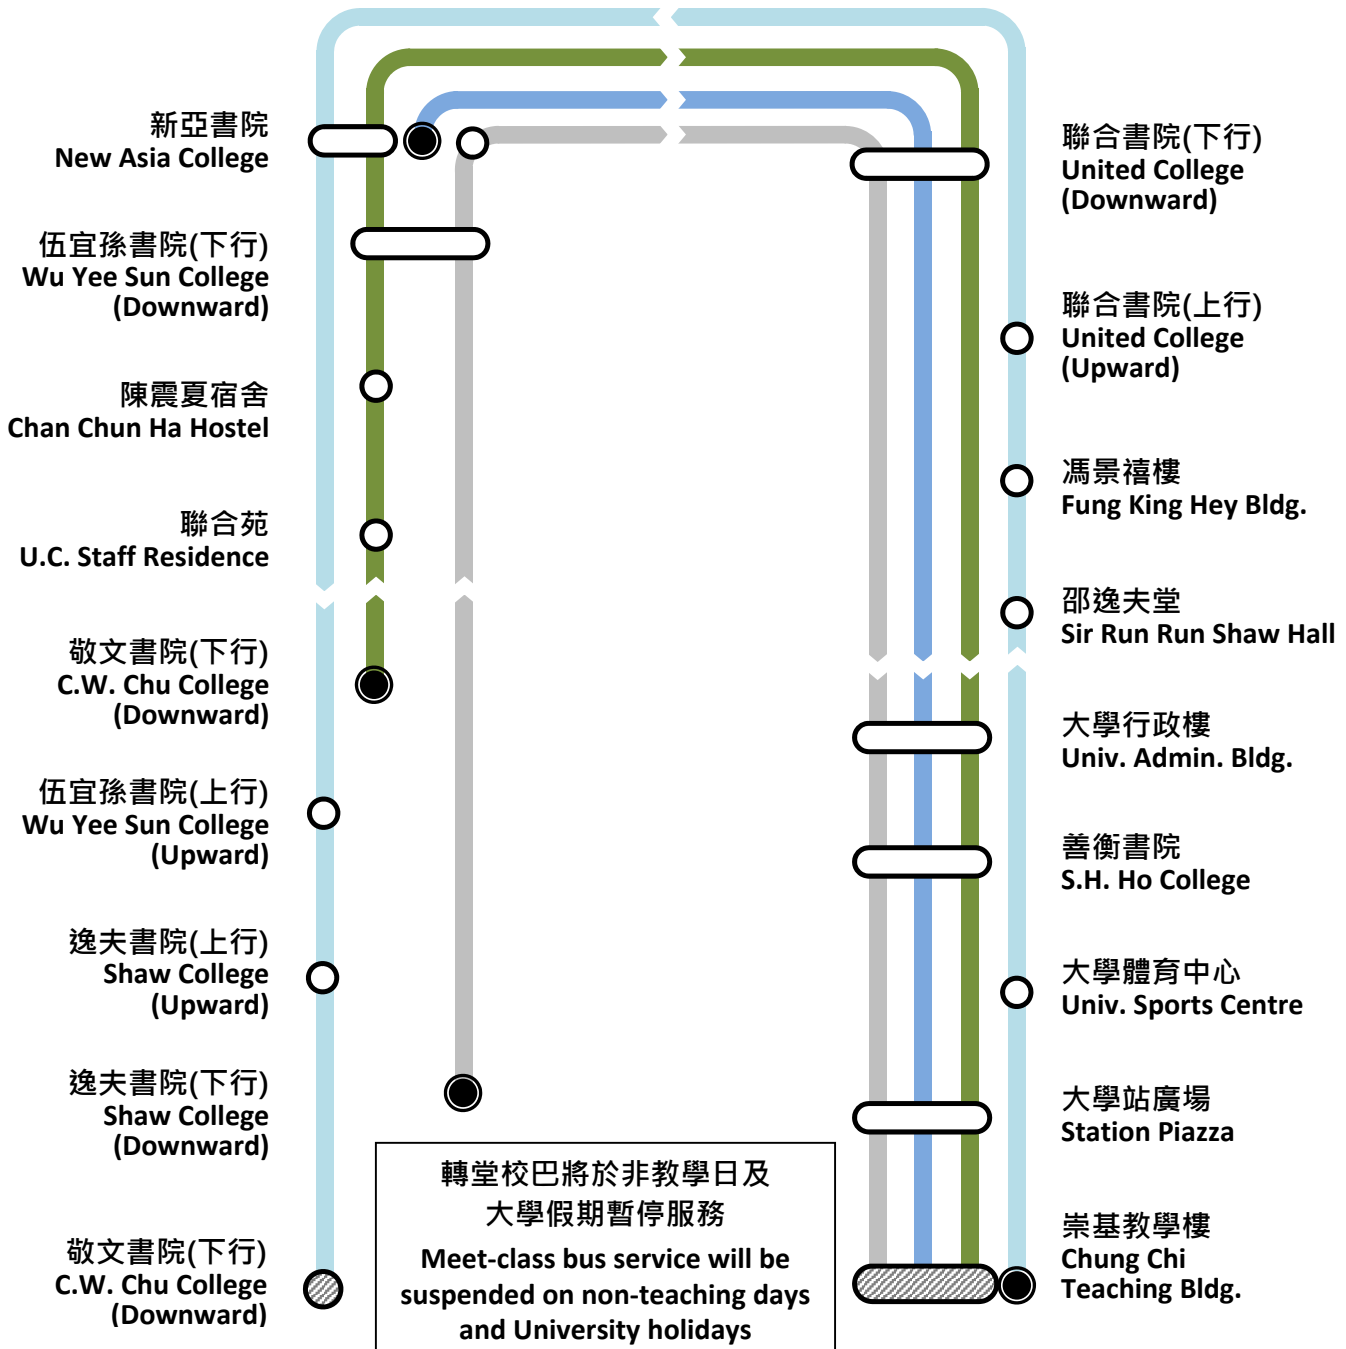

轉堂校巴  
星期一至六

Meet-Class  
School Bus  
Mon - Sat

只限教學日  
Teaching days only

路線 Route	服務時間 Service Hours	每小時開出時間 (分) Departs hourly at (mins)
5 上行線 Upward	09:18 – 17:26	18, 22, 26
6A 下行線 (敬文) Downward (CWC)	09:10 – 17:10	10
6B 下行線 (新聯) Downward (NA/UC)	星期一至五 Mon to Fri	
	12:20 – 17:20	20
7 下行線 (逸夫) Downward (Shaw)	08:18 – 17:50	18, 50

網頁  
Website

報失物品  
Report  
lost item(s)

- 起點 First Stop
- 終點 Last Stop

生效：2023年9月4日  
Effective: Sep 4, 2023