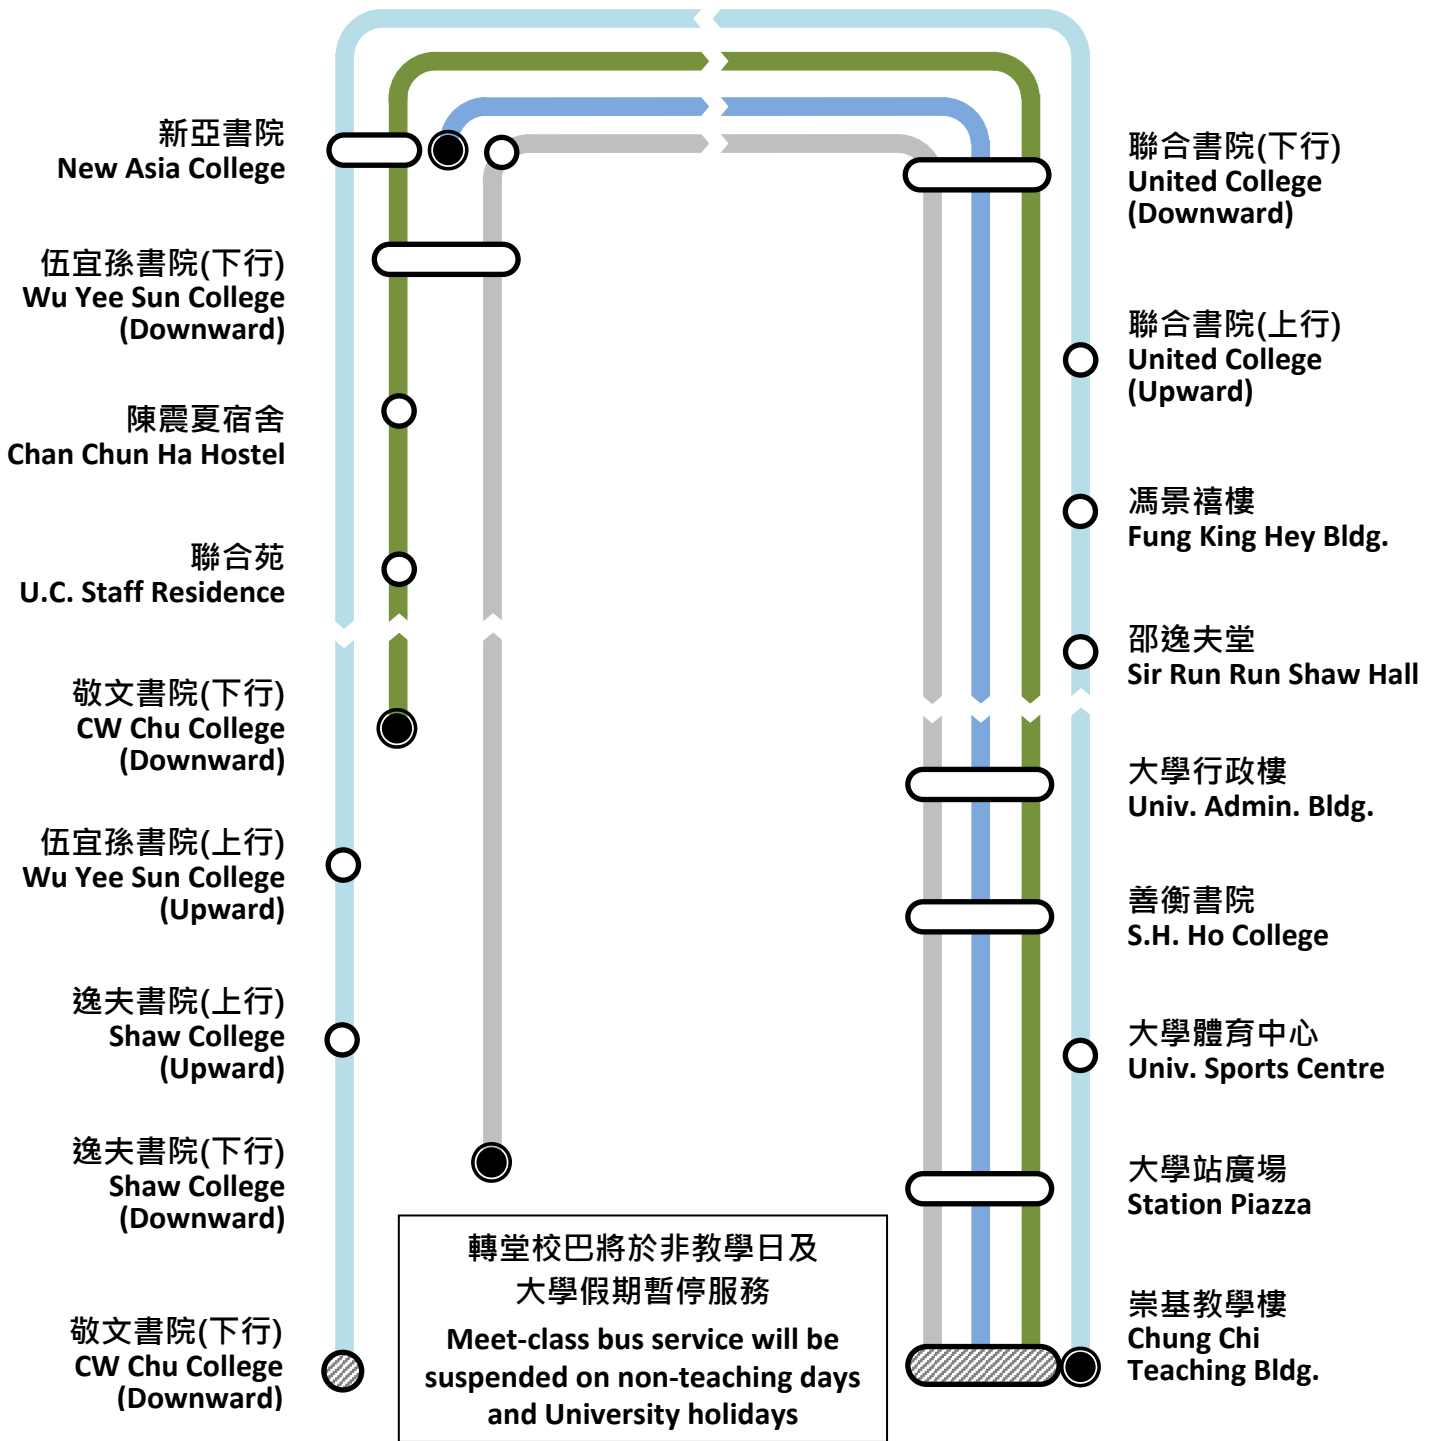

轉堂校巴
星期一至六

Meet-Class
School Bus

Mon - Sat

只限教學日
Teaching days only

路線 Route	服務時間 Service Hours		每小時開出時間 (分) Departs hourly at (mins)
	星期一至五 Mon to Fri	星期六 Sat	
5 上行線 Upward	09:18 - 17:26	09:18 - 13:26	18, 22, 26
6A 下行線 (敬文) Downward (CWC)	09:10 - 17:10	09:10 - 13:10	10
6B 下行線 (新聯) Downward (NA/UC)	12:20 - 17:20	--	20
7 下行線 (逸夫) Downward (Shaw)	08:18 - 17:50	08:18 - 13:18	18, 50

網頁
Website

報失物品
Report lost item(s)

● 起點 First Stop

● 終點 Last Stop

生效: 2024年9月2日
Effective: Sep 2, 2024