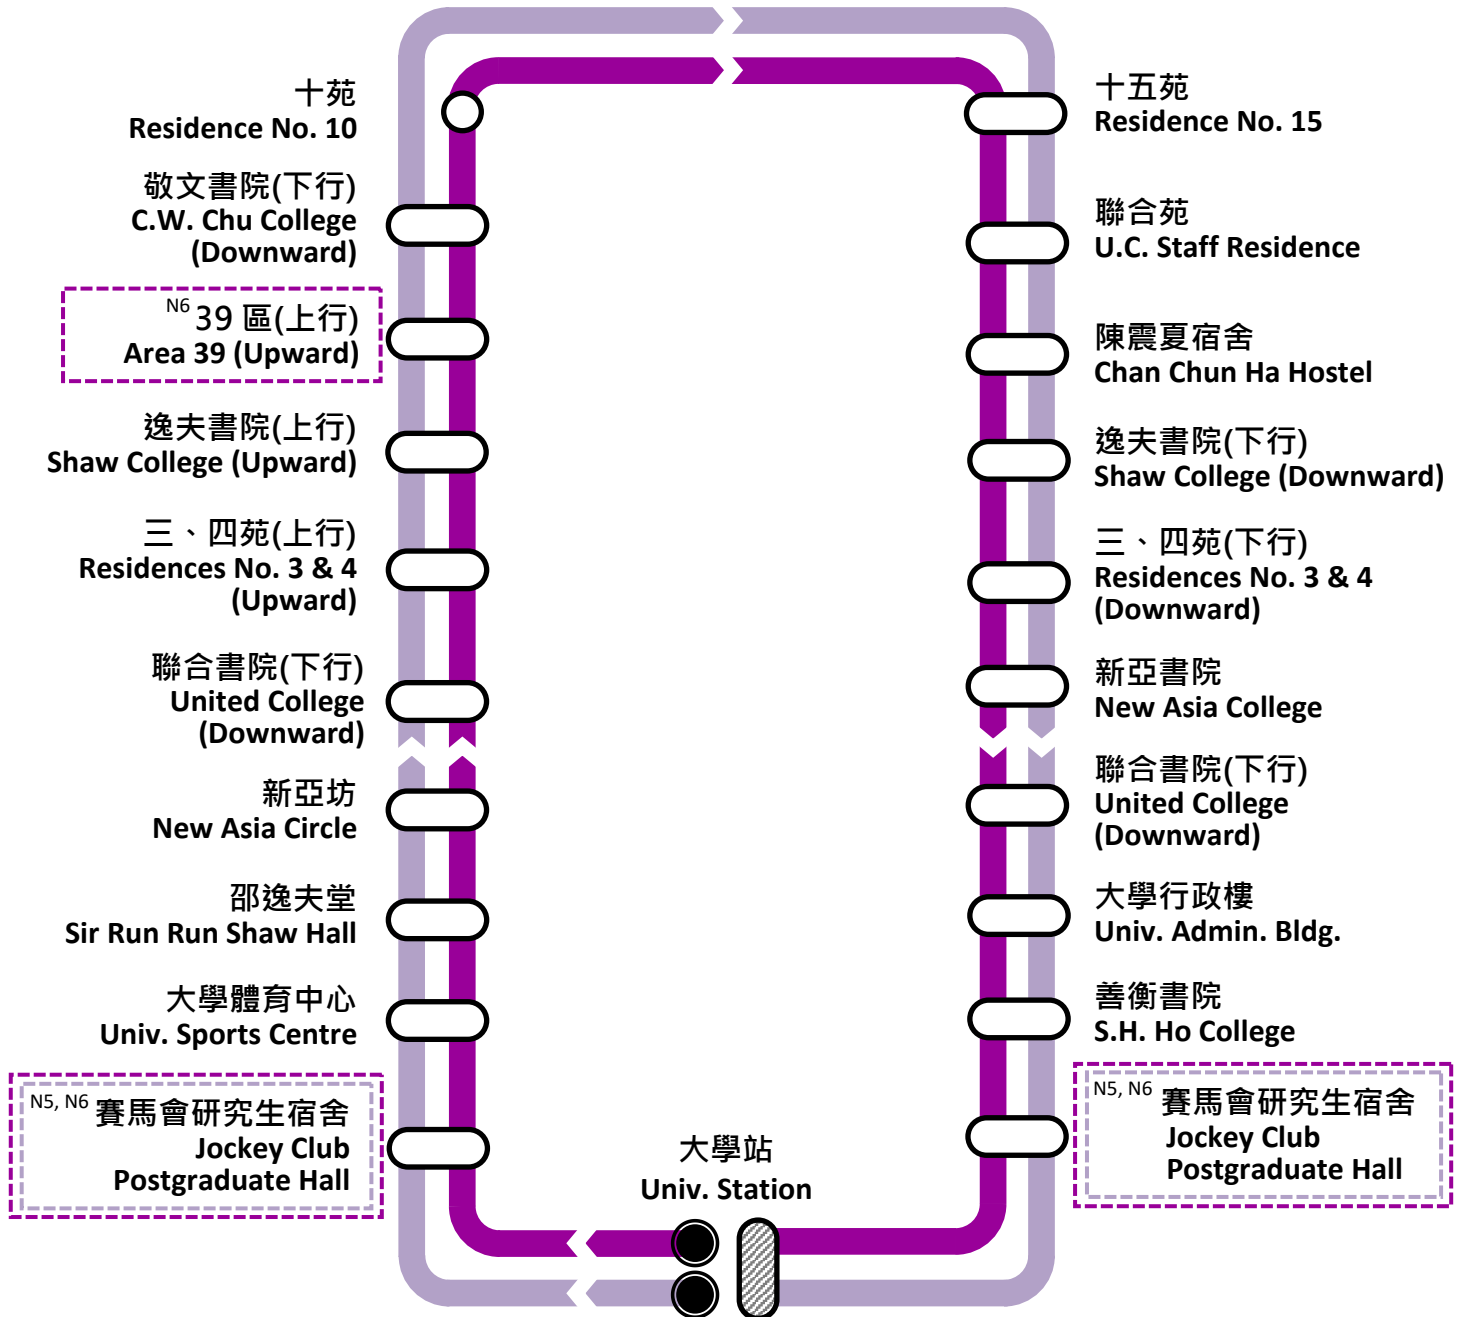

晚間及假日
穿梭校巴

Shuttle
School Bus

Night-time and
Public Holidays

路線 Route	服務時間 Service Hours	每小時開出時間 (分) Departs hourly at (mins)
N 晚間線 Night Service	星期一至六 (星期日及公眾假期除外) Monday to Saturday (Service suspended on Sunday & Public Holidays)	
	19:00 – 23:30	00 ^{N5} , 15, 30, 45
N5 逢 00 分開出的班次將停賽馬會研究生宿舍 Buses departing at 00 minute will stop at Jockey Club Postgraduate Hall		
H 假日線 Holidays Service	星期日及公眾假期 Sunday & Public Holidays	
	08:20 – 23:20	00 ^{N6} , 20, 40
N6 逢 00 分開出的班次將停賽馬會研究生宿舍及 39 區 Buses departing at 00 minute will stop at Jockey Club Postgraduate Hall and Area 39		

網頁
Website

報失物品
Report
lost item(s)

起點 First Stop

終點 Last Stop

生效: 2022 年 8 月 29 日
Effective: Aug 29, 2022