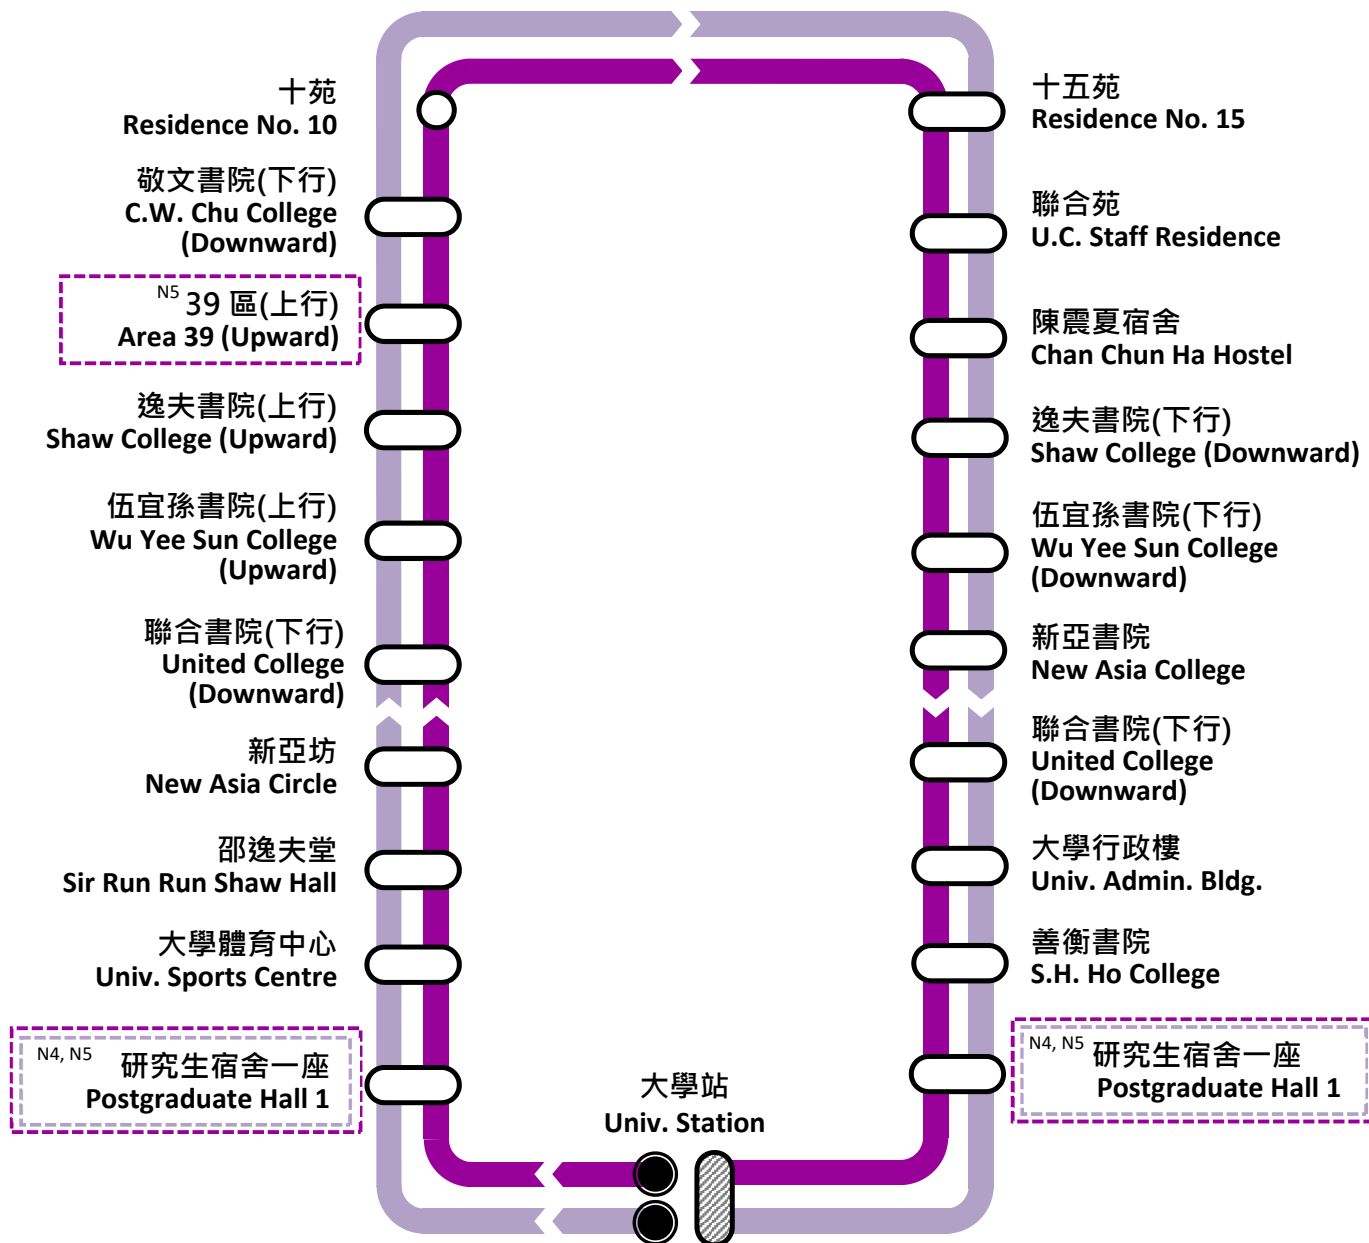

穿梭校巴
晚間及假日

Shuttle School Bus

Night-time and Public Holidays

路線 Route	服務時間 Service Hours	每小時開出時間 (分) Departs hourly at (mins)
N 晚間線 Night Service	星期一至六 (星期日及公眾假期除外) Monday to Saturday (Service suspended on Sunday & Public Holidays)	
	19:00 – 23:30	00 ^{N4} , 15, 30, 45
N ⁴ 逢 00 分開出的班次將停研究生宿舍一座 Buses departing at 00 minute will stop at Postgraduate Hall 1		
H 假日線 Holidays Service	星期日及公眾假期 Sunday & Public Holidays	
	08:20 – 23:20	00 ^{N5} , 20, 40
N ⁵ 逢 00 分開出的班次將停研究生宿舍一座及 39 區 Buses departing at 00 minute will stop at Postgraduate Hall 1 and Area 39		

網頁
Website

報失物品
Report
lost item(s)

- 起點 First Stop
- 終點 Last Stop

生效: 2023 年 8 月 28 日
Effective: Aug 28, 2023