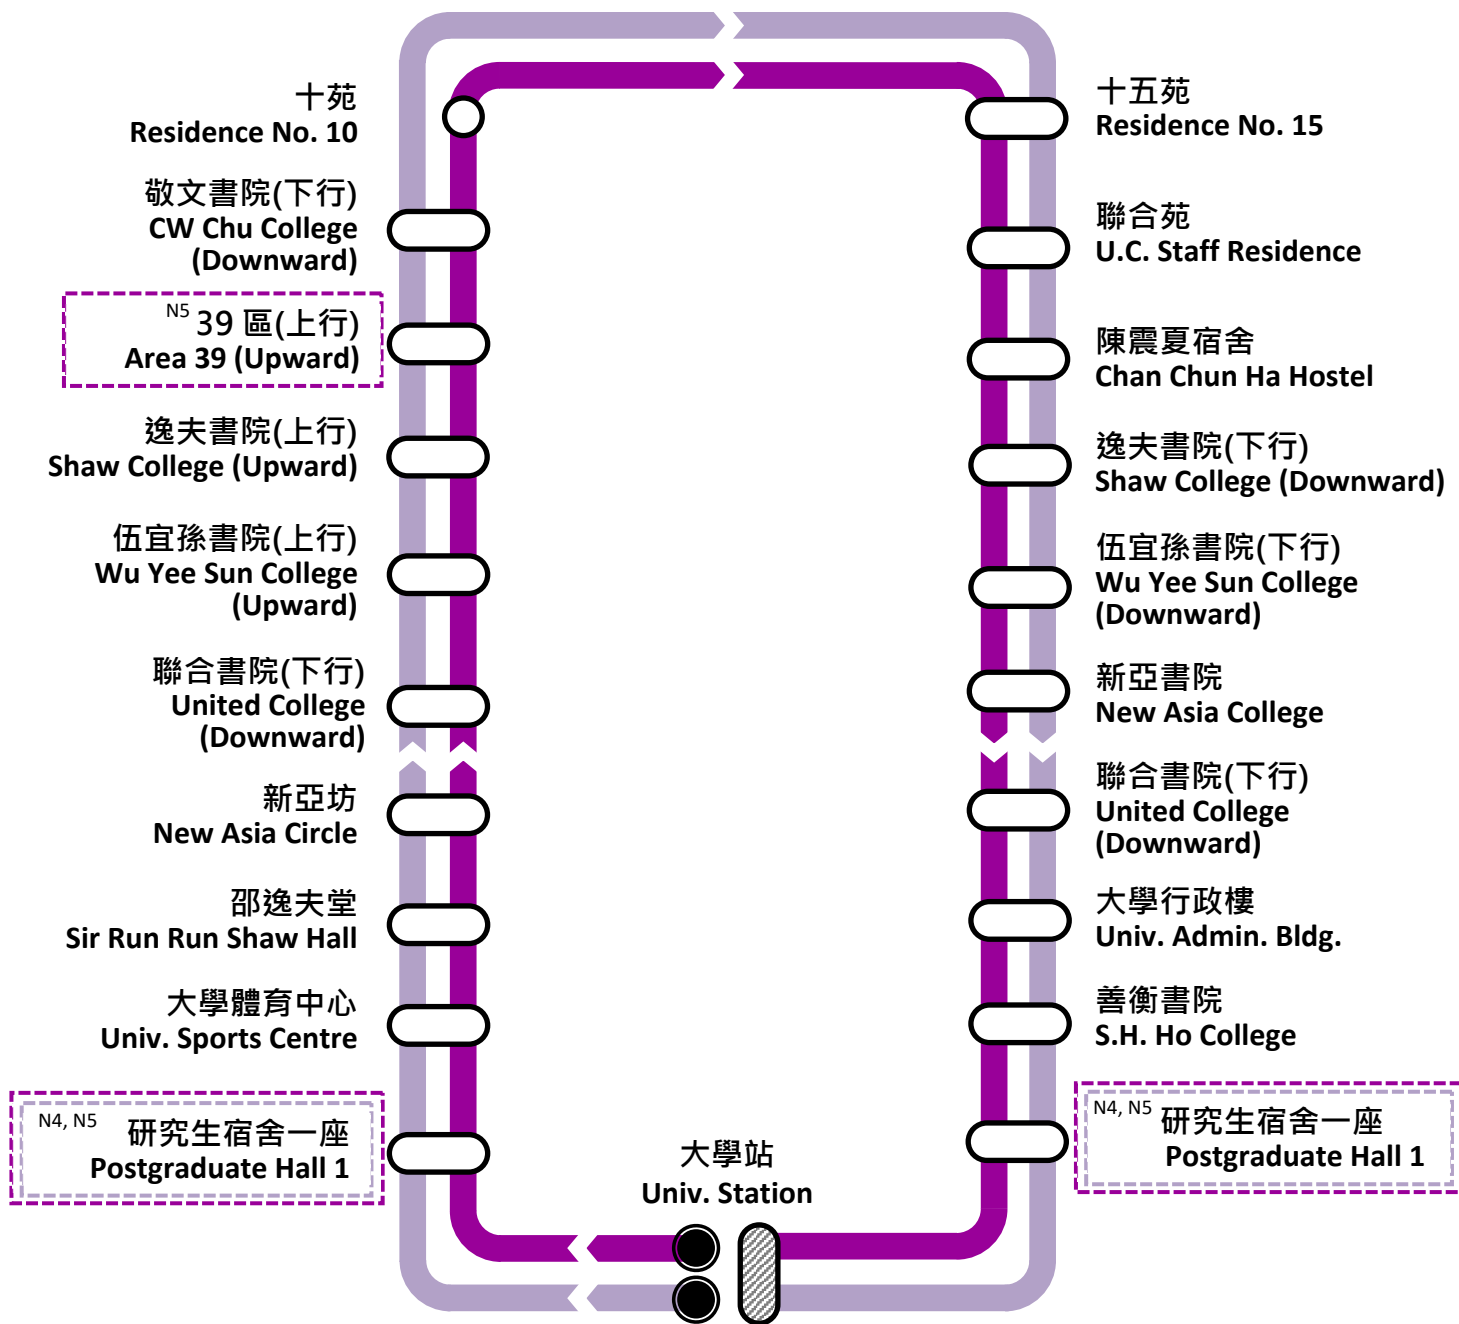

晚間及假日
穿梭校巴

Shuttle
School Bus

Night-time and
Public Holidays

路線 Route	服務時間 Service Hours	每小時開出時間 (分) Departs hourly at (mins)
N 晚間線 Night Service	星期一至六 (星期日及公眾假期除外) Monday to Saturday (Service suspended on Sunday & Public Holidays)	
	19:00 – 23:30	00 ^{N4} , 15, 30, 45
N4 逢 00 分開出的班次將停研究生宿舍一座 Buses departing at 00 minute will stop at <u>Postgraduate Hall 1</u>		
H 假日線 Holidays Service	星期日及公眾假期 Sunday & Public Holidays	
	08:20 – 23:20	00 ^{N5} , 20, 40
N5 逢 00 分開出的班次將停研究生宿舍一座及 39 區 Buses departing at 00 minute will stop at <u>Postgraduate Hall 1 and Area 39</u>		

網頁
Website

報失物品
Report
lost item(s)

起點 First Stop

終點 Last Stop

生效: 2024 年 8 月 26 日
Effective: Aug 26, 2024