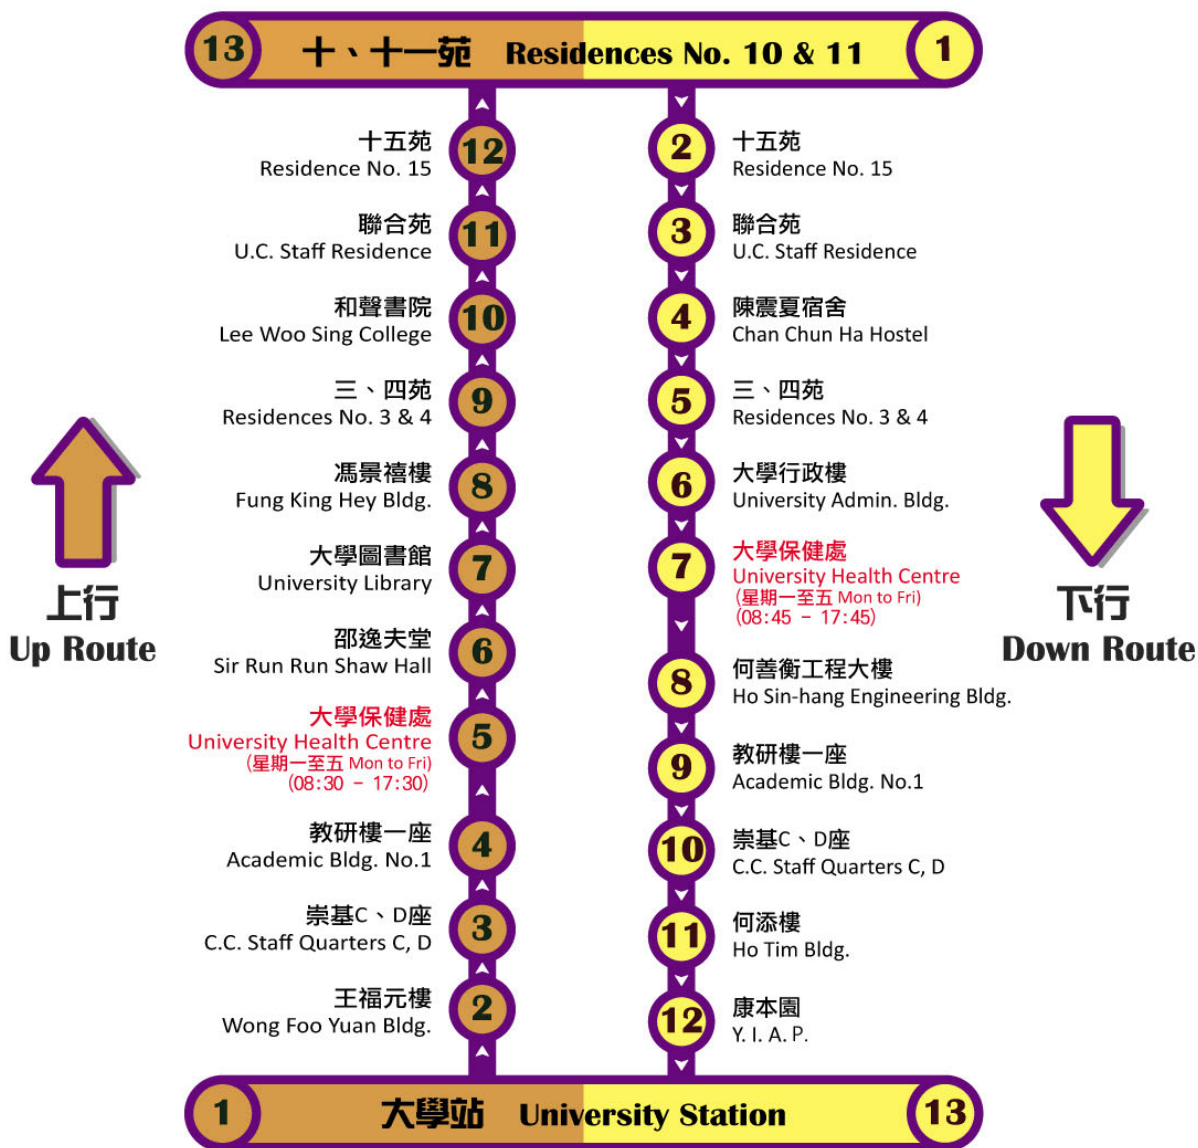

# 中大「收費穿梭小巴」服務 CUHK "Paid Shuttle Light Bus" Service

星期一至六 (星期日及公眾假期停止服務)  
Mon to Sat (No Service on Sun & Public Holiday)

## 時間表 Timetable

上行線 (大學站開出) Up Route (From Univ. Station)		下行線 (十、十一苑開出) Down Route (From Res. No. 10 & 11)	
行車時段 Operation Hours	班次(分鐘) Frequency (Min.)	行車時段 Operation Hours	班次(分鐘) Frequency (Min.)
08:30 - 23:00	00, 30	07:00 - 08:15 08:45 - 21:15	00, 15, 30, 45 15, 45

**車費 Fare \$5.5**

八達通 Octopus / 現金 / 車券 Cash / Coupon